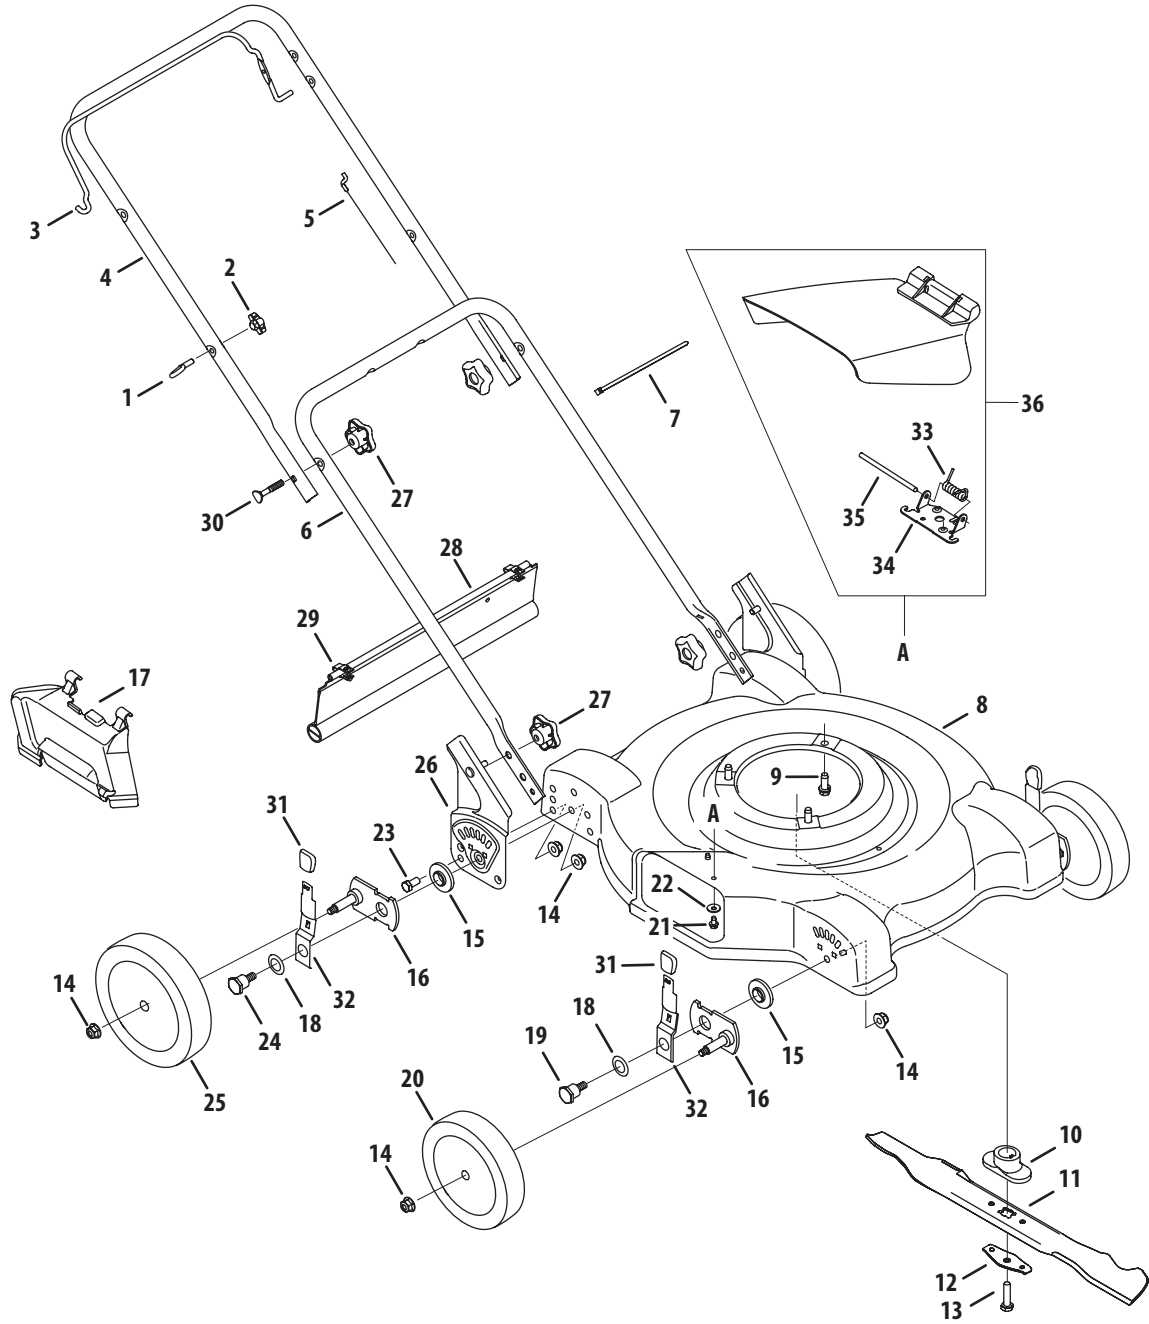

Model 08J

Ref.	Part Number	Description
1.	710-1205	Eye Bolt
2.	720-0279	Wing Nut
3.	747-1161A-0637	Blade Control Handle
4.	749-1092A-0637	Upper Handle
5.	946-04486	Control Cable
6.	749-04037	Lower Handle
7.	725-0157	Cable Tie
8.	687-02048A	Deck Assembly, 22"
9.	710-0654A	TT Screw, 3/8-16 x 1.0
10.	748-0376E	Blade Adapter
11.	942-0742A	Mulching Blade, 22"
12.	736-0524B	Blade Bell Support
13.	710-1044	Screw, 3/8-24 x 1.50
14.	712-04065	Lock Nut, 3/8-16
15.	741-04242	Height Adjuster Bearing
16.	687-02342	Pivot Arm
17.	631-04045	Mulching Baffle
18.	736-0741	Bell Washer, .760 OD x 1.25 OD
19.	738-1172	Shoulder Screw
20.	734-1988	Front Wheel, 7 x 1.8, Bar, Gray
21.	710-0599	TT Screw, 1/4-20 x .5
22.	736-0270	Bell Washer, .265 ID x .75 OD
23.	710-0216	Screw, 3/8-16 x .75
24.	738-1173	Shoulder Screw
25.	734-1987	Rear Wheel, 8 x 1.8, Bar, Gray
26.	682-3064-0637	Handle Bracket Assembly, RH
—	682-3065-0637	Handle Bracket Assembly, LH
27.	720-04072A	Star Knob
28.	731-06952	Trail Shield
29.	732-04631	Hinge Clip
30.	710-1174	Carriage Bolt, 5/16-18 x 2
31.	720-0426	Knob
32.	732-1026	Lever
33.	732-1014	Torsion Spring
34.	17032A	Chute Hinge
35.	747-0710	Hinge Pin
36.	931-1034B	Hinged Chute Deflector Ass'y.