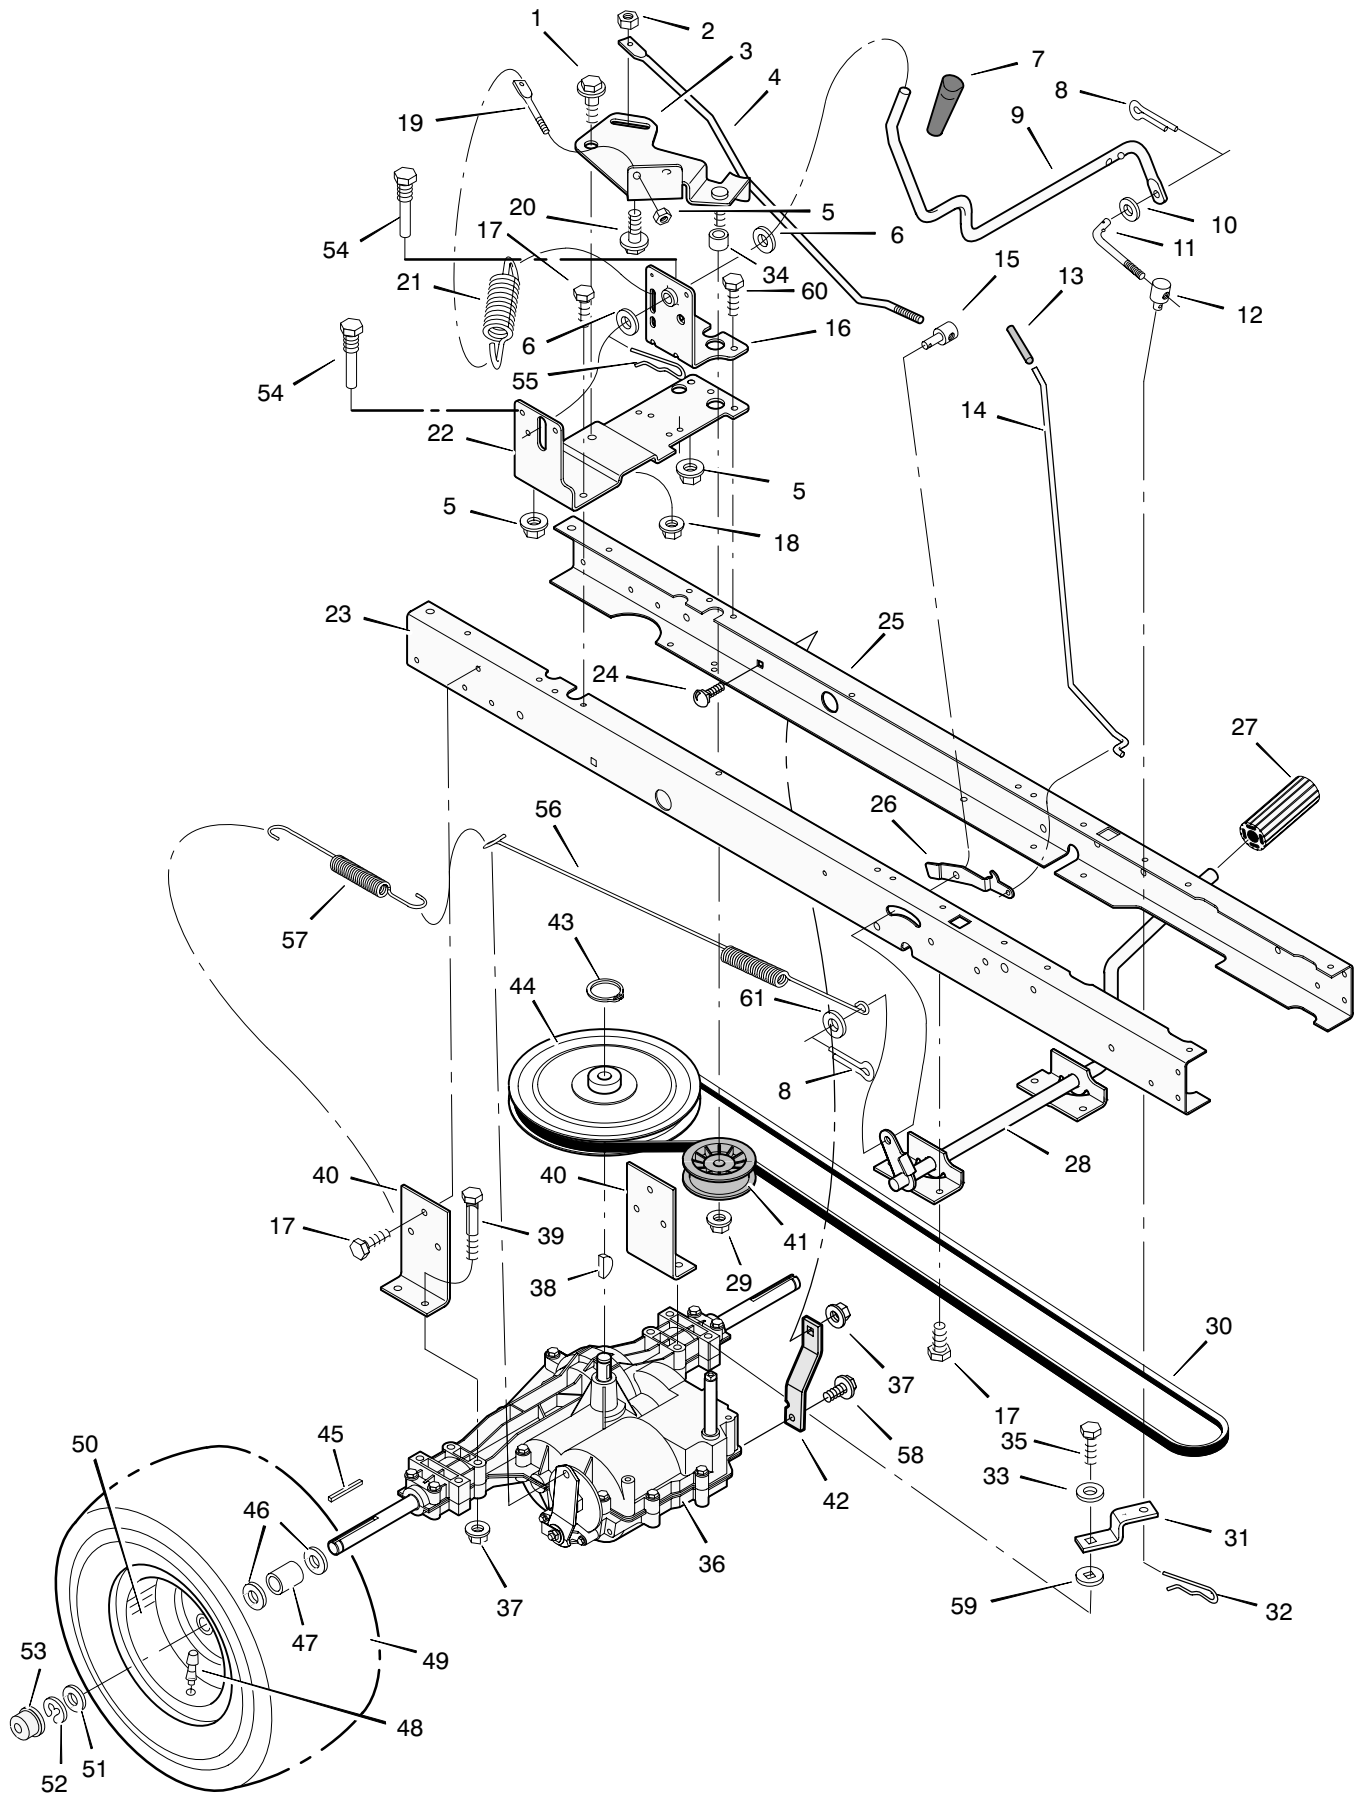

MODEL 425015x92B

REPAIR PARTS MOTION DRIVE

MODEL 425015x92B

REPAIR PARTS TRANSMISSION

Key No.	Part No.	Description	Key No.	Part No.	Description
1	009x39	Bolt, Shoulder	32	0031x6	Pin, Hair
2	015x89	Nut, Hex	33	017x38	Washer
3	690173 Z	Arm, Idler	34	690369	Spacer
4	094041 Z	Rod, Clutch	35	06x105	Bolt
5	015x79	Nut	36	**	Transaxle, PEERLESS
6	17x102	Washer	37	015x88	Nut
7	092697	Grip	38	020697	Key, Woodruff
8	030x20	Pin, Cotter	39	01x155	Bolt
9	094043 Z	Lever, Shift	40	094008E701	Bracket, Transaxle
10	017x47 Z	Washer	41	690409	Pulley
11	094044 Z	Link, Shift	42	094433E701	Bracket, Transaxle Support
12	021920	Nut, Adjuster	43	0011x7	Ring, Snap
13	091079	Grip	44	095094	Pulley, Drive
14	1001245 Z	Rod, Parking Brake	45	021553	Key, Square
15	094815	Nut, Adjuster	46	17x160	Washer
16	1001303 Z	Bracket, Shift Pivot	47	690554 Z	Spacer, Transaxle
17	26x249	Screw	48	024373	Stem, Valve
18	015x84	Nut	49	091923	Tire *
19	094042 Z	Mount, Stud Spring	—	407049	Tube
20	009x54	Bolt, Shoulder	50	1001840–601	Wheel & Tire Assembly
21	165x116	Spring, Extension	51	17x195	Washer
22	1001302E700	Bracket, Right Shifter	52	0011x3	E–Ring
23	1001268E701	Frame, Right	53	094618	Hub Cap
24	002x53	Bolt, Carriage	54	093349	Guide, Belt
25	1001269E701	Frame, Left	55	0031x4	Pin, Hair
26	094045 Z	Latch, Parking Brake	56	165x115	Spring, Extension
27	021544	Pedal	57	165x92	Spring, Extension
28	094038E700	Lever, Brake/Clutch	58	26x216	Screw
29	015x98	Nut	59	17x148	Washer
30	037x87	Belt, Motion Drive	60	26x267	Screw
31	094031 Z	Yoke, Shift	61	17x169	Washer