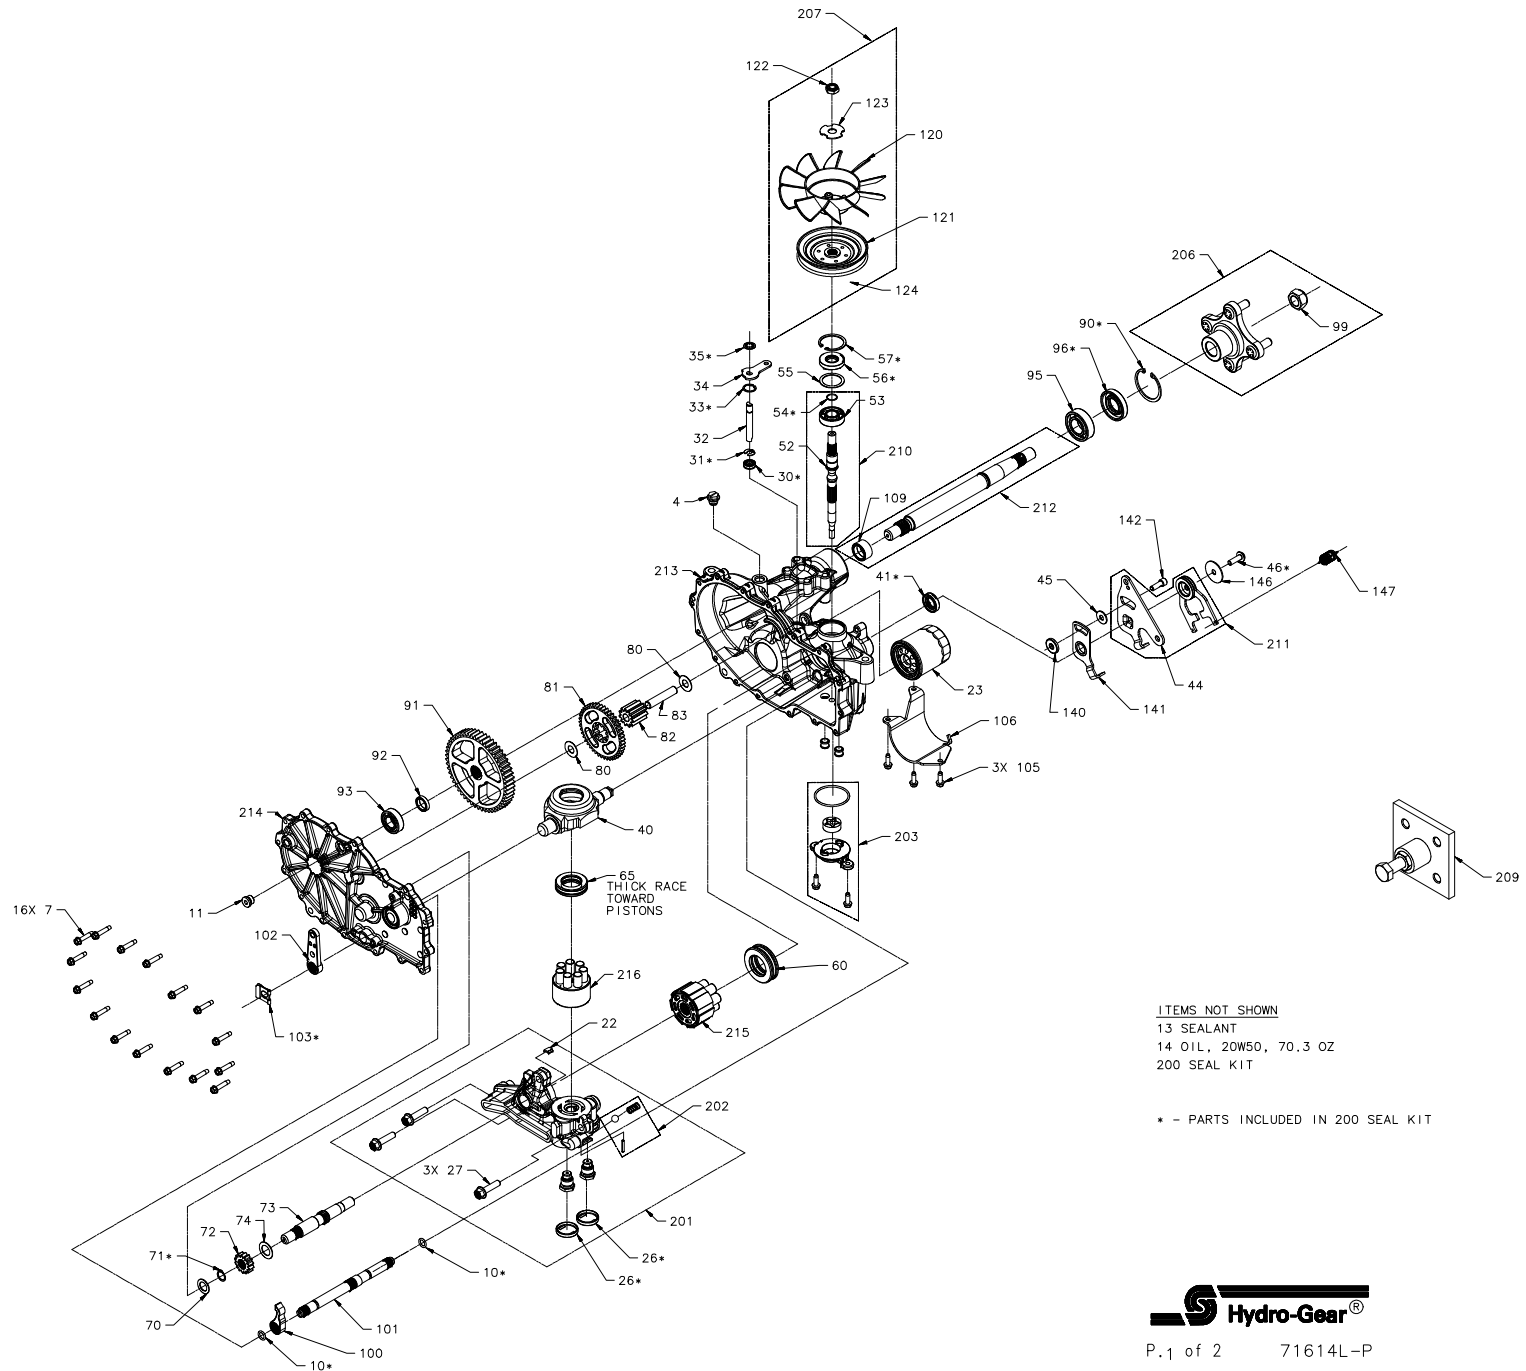

ZL-KCEF-3LKG-1EXX SERVICE SCHEMATIC

ZL-KCEF-3LKG-1EXX SERVICE SCHEMATIC

004	9005200-5600	PLUG 9/16-18 (PLASTIC)	1
007	51190	HFHCS 1/4-20 X 1.25*	16
010	51804	O-RING - 111 .103 X .424	2
011	9005110-5600	PLUG 9/16-18 (METAL)	1
013	51186	GASKET MAT'L (LOCTITE 5900)	0.01
014	50006	OIL, 20W50	0.55
022	51448	PLATE, BYPASS	1
023	52114	FILTER, OIL	1
026	52162	SEAL, PLUG 1.250 X .250	2
027	52137	HFHCS 3/8-16X1.5 (PATCH)	3
030	51626	SEAL, LIP .375X.75X.25	1
031	51628	RING, RET .375 EXTRNL	1
032	52136	ROD, BYPASS	1
033	51627	RING, RET .750 INTRNL	1
034	51629	ARM, BYPASS	1
035	51630	RING, RTNG .375 EXT	1
040	51048	TRUNNION, SWASHPLATE	1
041	51140	SEAL, LIP 18X32X7	1
044	52682	ARM, CONTROL LH	1
045	44130	WASHER .34 X .88 X .06	1
046	51812	TWHCS 5/16-24 X 1.00 (PATCH)	1
052	52155	SHAFT, INPUT	1
053	50315	BRG, BALL 17X40X12 OPEN 6203	1
054	2000022	RING, RET WIRE .561 ID	1
055	50951	WASHER 1.23X1.56X.04	1
056	51161	SEAL, LIP 17X40X7	1
057	50329	RING, RET 2.06 INT	1
060	51462	BEARING, THRUST	1
065	50551	BRG, THRUST BALL 30X52X13	1
070	44371	WASHER .63X1.0X.05	1
071	44145	RING, RET 62 EXT	1
072	52341	GEAR, 14T, STEEL	1
073	52150	SHAFT, MOTOR	1
074	51069	WASHER .72X1.16X.04	1
080	50132	WASHER .5X1.0X.03	2
081	52110	GEAR, 45T	1
082	52586	GEAR, 11T, STEEL	1
083	51083	JACK SHAFT (PIN)	1
090	50859	RING, RET 2.06 INT	1
091	52108	GEAR, 54T	1
092	52161	SPACER, .750 X 1.000 X .257	1
093	44121	BEARING, BALL, .75 X 40 X 12	1
095	50771	BRG, BALL 1.0X52X15 OPEN 6205M	1
096	50772	SEAL, LIP 25X52X10 TC (GRAY)	1
099	50863	NUT, HEX LOCK 3/4-16	1
100	52641	PAWL, BRAKE	1
101	52640	SHAFT, BRAKE	1
102	52639	HANDLE, BRAKE	1
103	52027	CLIP, RETAINING	1
105	50752	HFHCS 1/4-20X.75	3
106	52247	GUARD, FILTER, LH	1
109	52642	SPACER, .91 X 1.02 X .625	1
120	51862	FAN, 7", 10 BLADE	1
121	51875	PULLEY 4.5 INCH	1
122	51244	NUT, HEX 1/2-20 PATCH	1
123	51523	WASHER, OD SLOTTED .53X1.63X.0	1