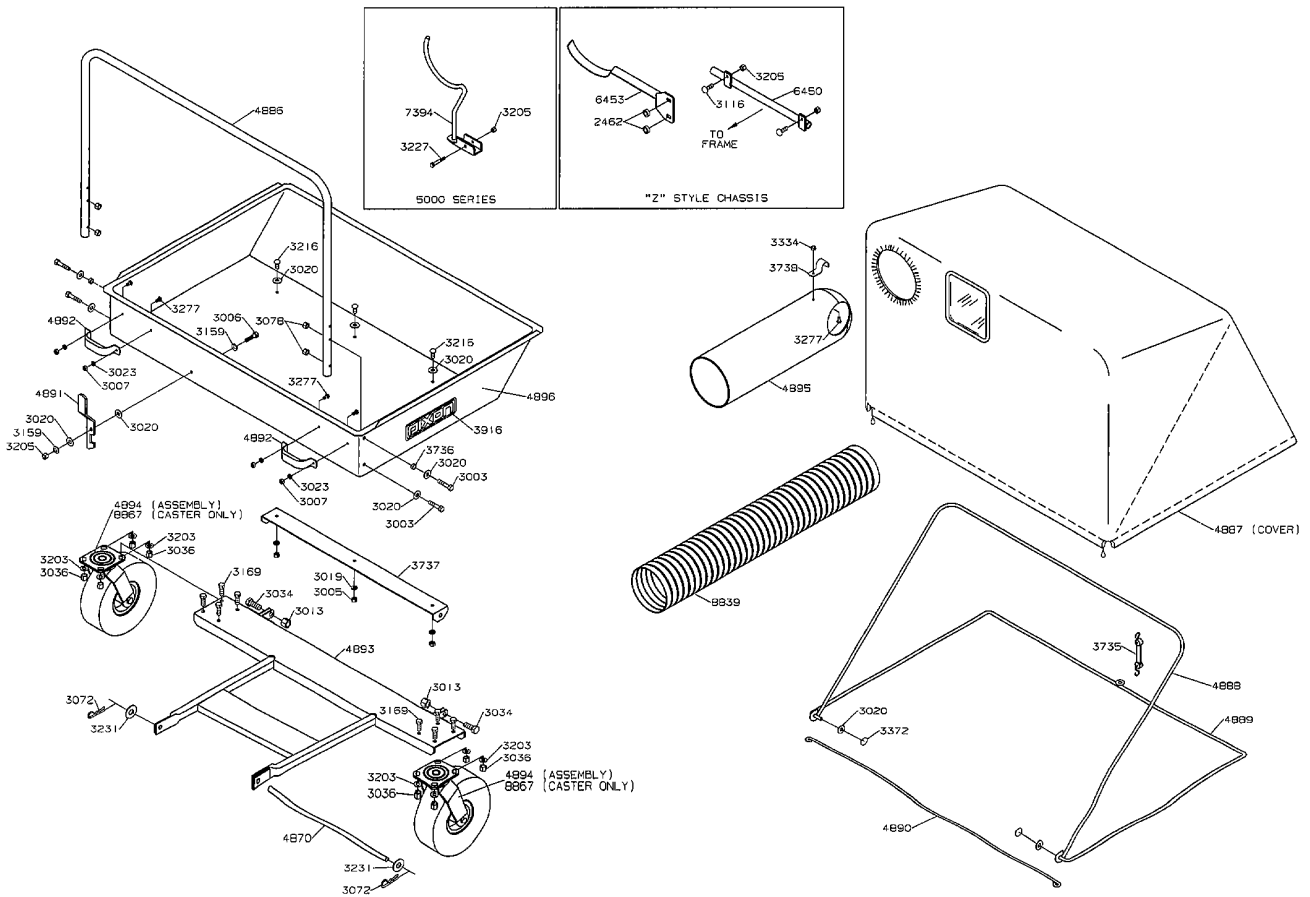

MODEL YEAR 2000

5425 42" BLOWER/BAGGER

**MODEL YEAR 2000**

**6025 48"/60" BLOWER/BAGGER**

MODEL YEAR 2000

GRASS CART

### 30" MULCHER

### 50" MULCHER