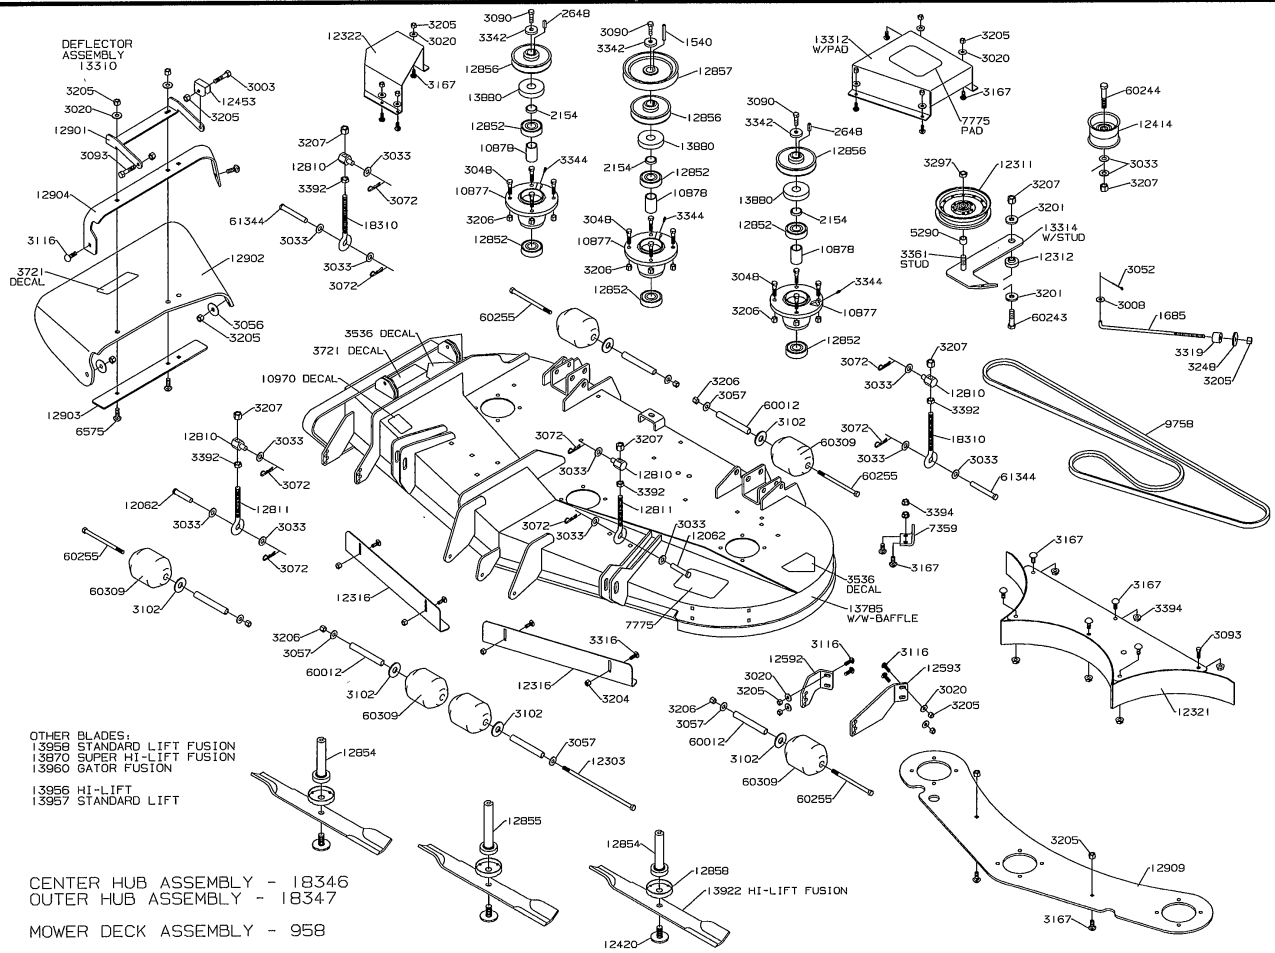

2006 PRODUCTION

SILVERTIP 60" MOWER DECK

2006 PRODUCTION

SILVERTIP WIRING (KAWASAKI)

KOHLER
WIRE LOOM
P/N 12162

2006 PRODUCTION

SILVERTIP WIRING (KOHLER)