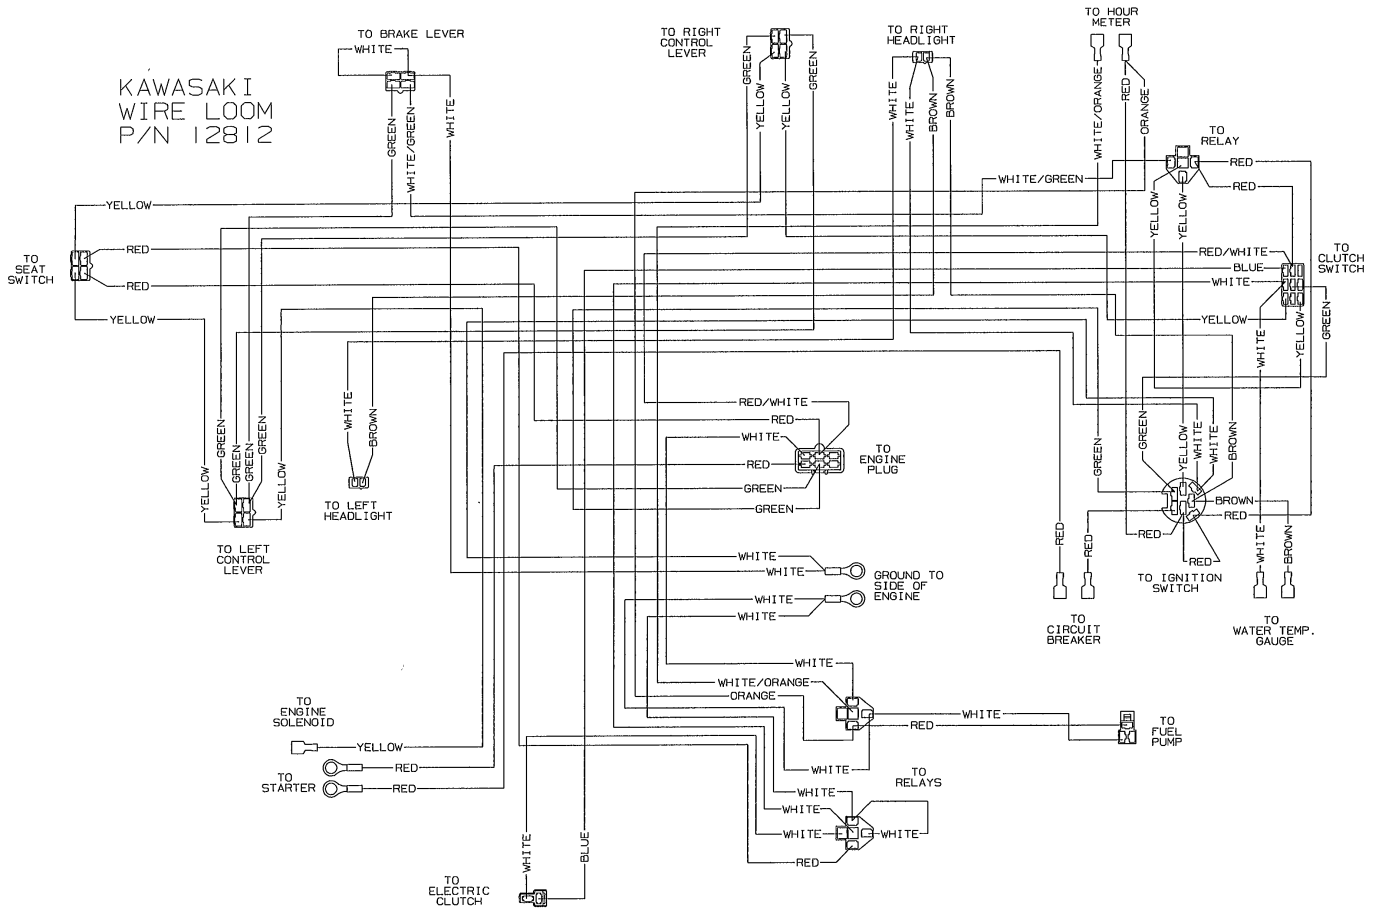

2006 PRODUCTION

SILVERTIP 60" MOWER DECK

2006 PRODUCTION

SILVERTIP WIRING (KAWASAKI)

KOHLER
WIRE LOOM
P/N 12162

2006 PRODUCTION

SILVERTIP WIRING (KOHLER)