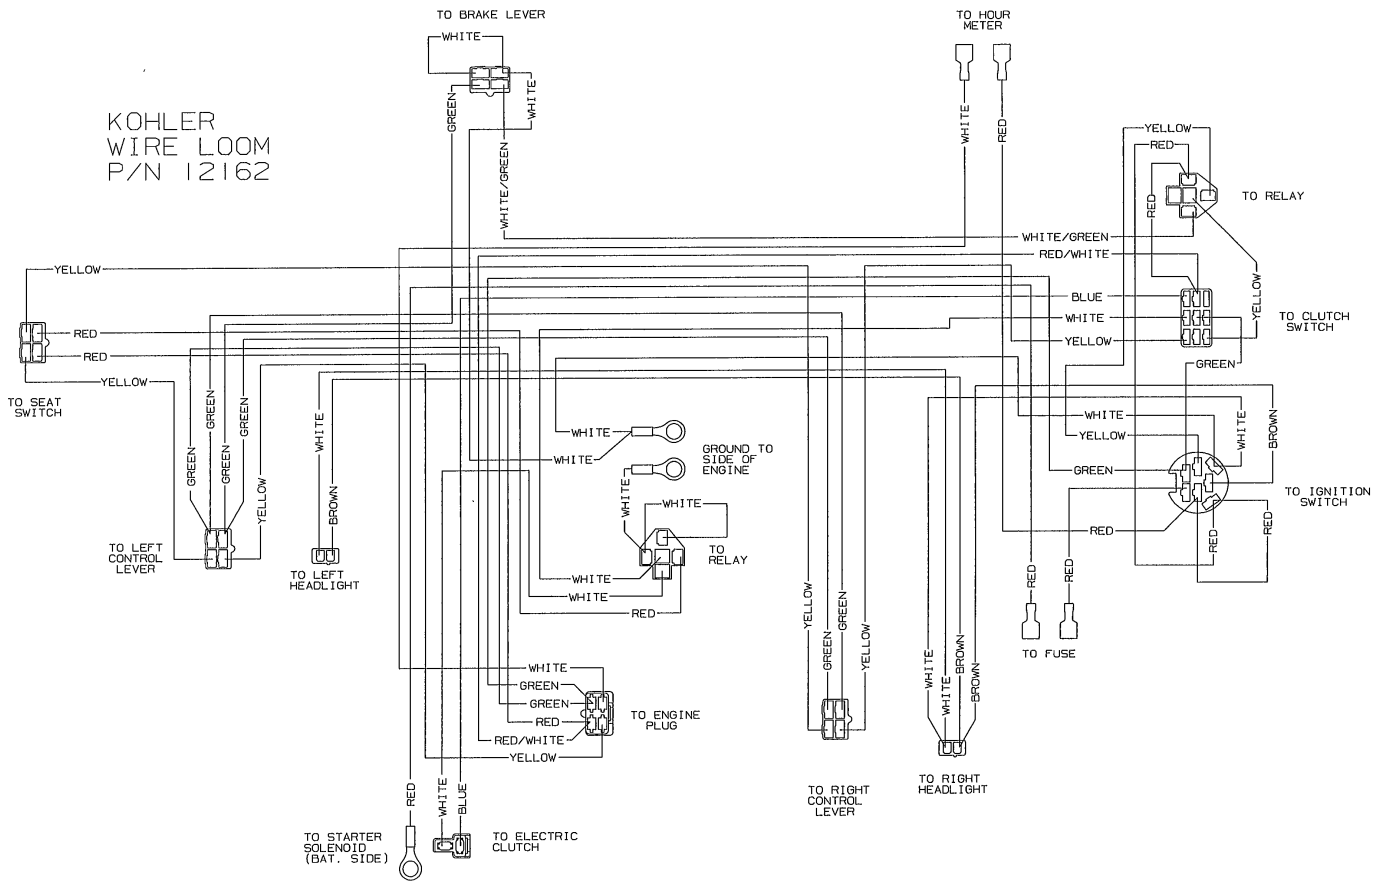

2006 PRODUCTION

SILVERTIP 60" MOWER DECK

2006 PRODUCTION

SILVERTIP WIRING (KAWASAKI)

KOHLER
WIRE LOOM
P/N 12162

2006 PRODUCTION

SILVERTIP WIRING (KOHLER)