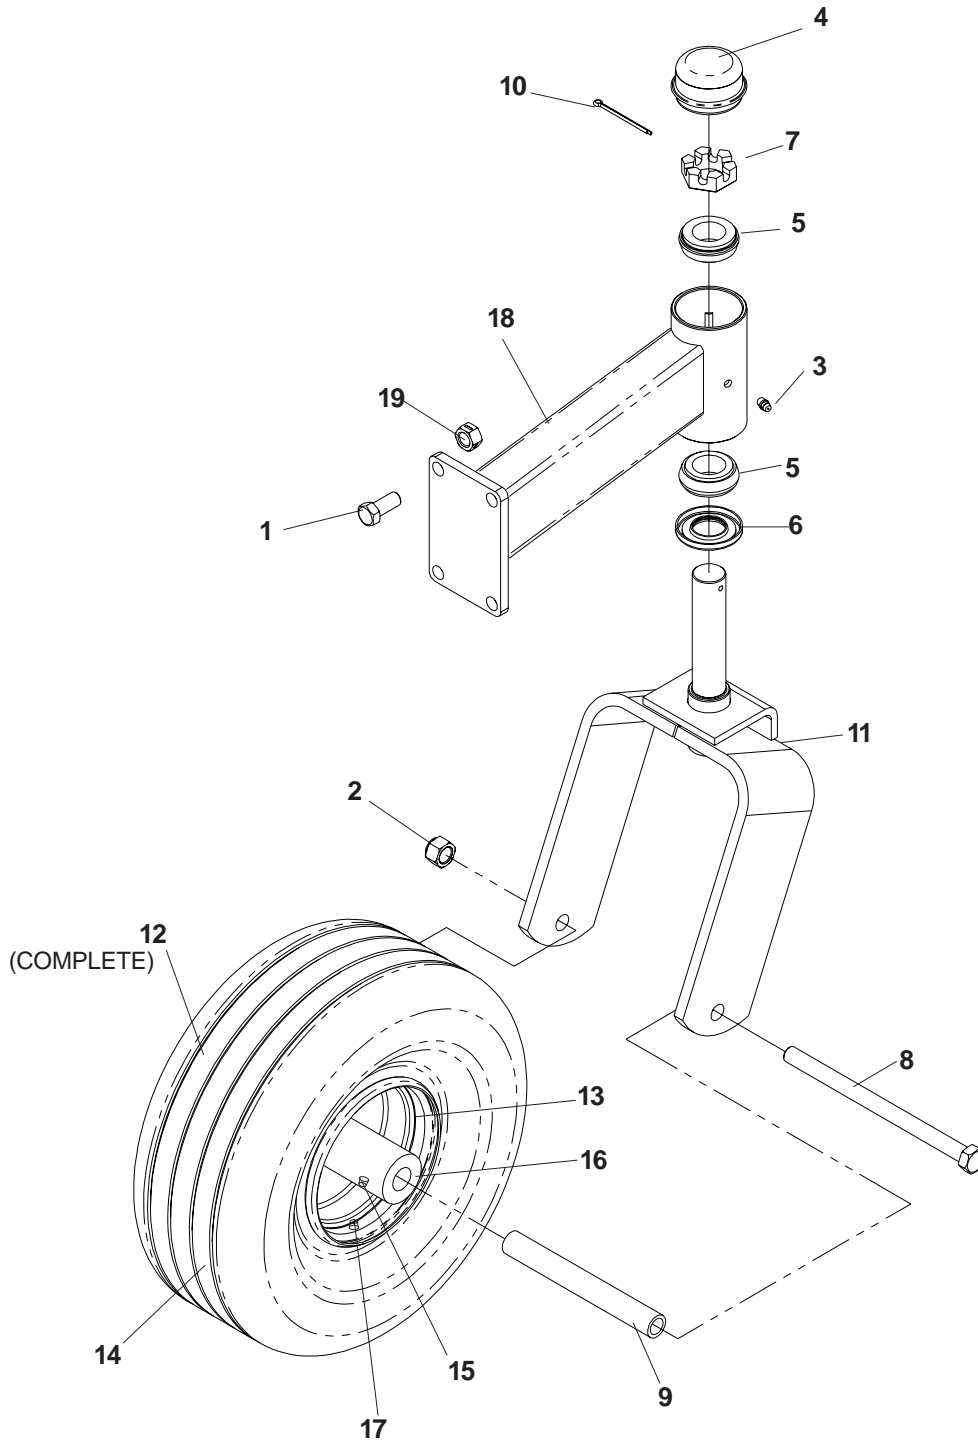

CASTER ARM

MODELS: 968999580, 968999581

CASTER ARM

MODELS: 968999580, 968999581

ITEM	PART NO.	QTY.	DESCRIPTION
1	539 100143	4	HCS, 7/16-14 X 1, GR5
2	539 101331	1	NUT, 1/2-13, NYLOC
3	539 101474	1	ZERK
4	539 102535	1	CAP GREASE
5	539 102543	2	BEARING, ROLLER, TAPERED
6	539 102851	1	SEAL
7	539 102852	1	NUT, 1-14, JAM, SPEC
8	539 102855	1	HCS, 1/2-13 X 7 1/2, GR5
9	539 102856	1	SPACER
10	539 102889	1	PIN COTTER, 1/8 X 2
11	539 114312	1	CASTER YOKE
12	539 104572	1	TIRE, COMPLETE
13	539 104573	1	RIM
14	539 102546	1	TIRE
15	539 976997	1	ZERK
16	539 102484	2	END CAPS
17	539 912234	1	VALVE STEM
18	539 114817	1	CASTER ARM
19	539 990839	4	NUT, 7/16-14, CENTERLOCK., GR A
	539 102485	2	ROLLER BEARING, 2 1/2" (NOT SHOWN)