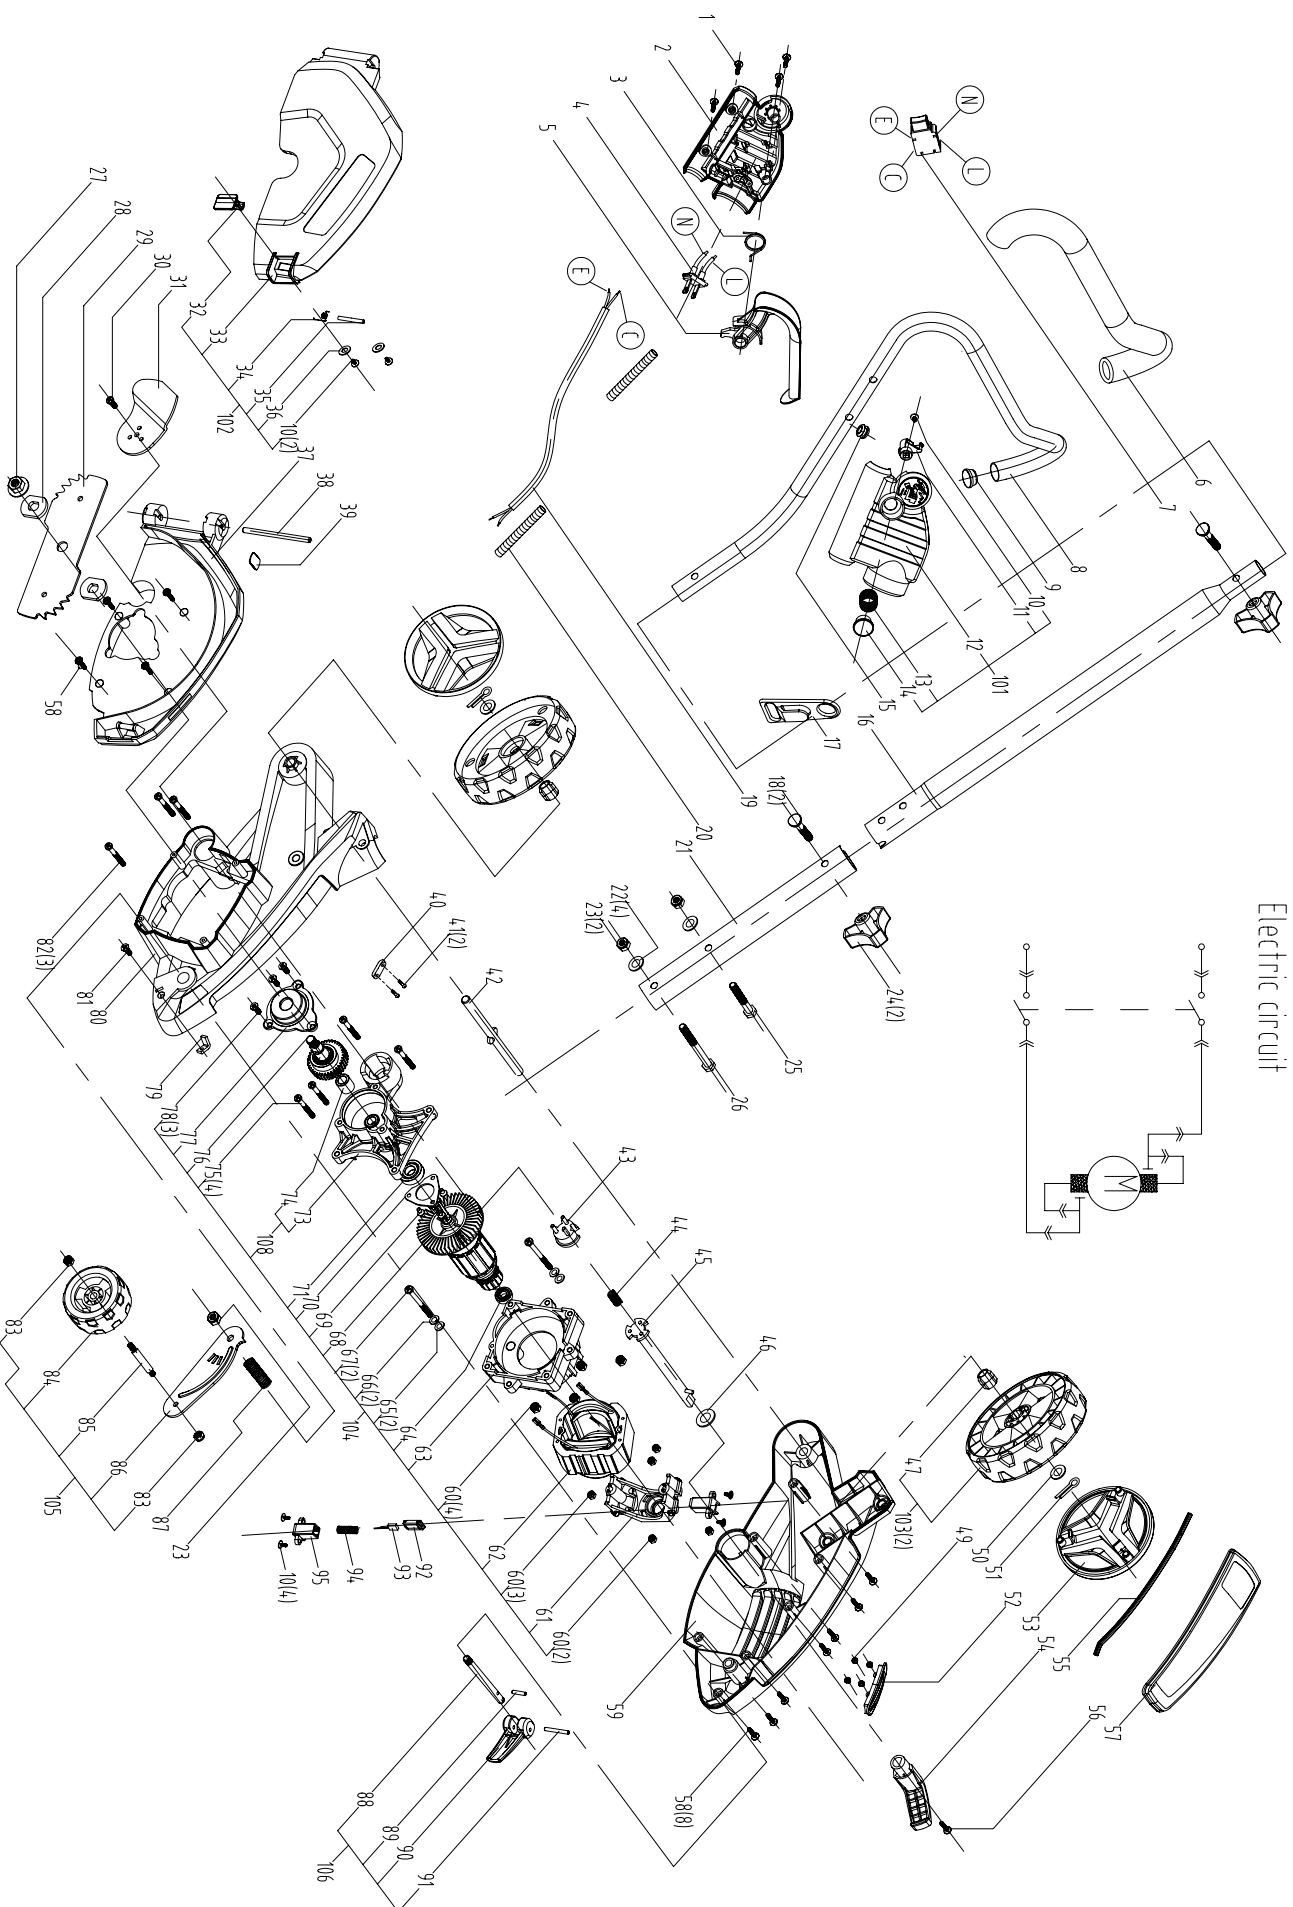

Electric circuit

Ref #	Part#	Description	Qty
1	50002834	Self tapping screw	4
2	50018439	Switch Cover Right	1
3	50018440	Torsional Spring	1
4	50018368	Connector Plug	1
5	50018369	Switch Lever	1
7	50017776	Switch 250V/10A	1
8	50018370	Handle	1
9	50018371	Tube Plug	1
10	50017734	Self Tapping Screw 2.9x13	1
11	50017775	Switch Lever	1
12	50018372	Switch Cover Left	1
13	50017772	Compression Spring	1
14	50018373	Button	1
15	50018375	Insulation Sheath	1
16	50018376	Pushing Rod	1
17	50018377	Cable Hook	1
18	50018378	Screw	2
19	50018379	Inner Line	1
20	50018380	Ripple Tube	2
21	50018381	Pushing Rode	1
22	50003054	Washer	2
23	50002554	Nut	3
24	50017767	Left Side Cover	2
25	50018382	Bolt	1
26	50018383	Bolt	1
27	50018384	Nut	1
28	50018385	Ta Flange	2
29	50018386	Blade	1
30	50018387	Screw Washer Assembly	1
31	50018388	Protect Plate	1
32	50018390	Lock Button	1
33	50018391	Guard Cover	1
34	50018392	Torsonial Spring	1
35	50015819	Support Pin	1
36	50003039	Washer	2
37	50018393	Guard	1
38	50018394	Revolve Pin	1
39	50018395	Limit Plate	1
40	50000833	Cord clamp	1
41	50002831	Self tapping screw	2
42	50018396	Rear Roller Shaft	1
43	50018397	Rotatable Block	1
44	50000605	Compression spring	1
45	50018398	F R Button	1